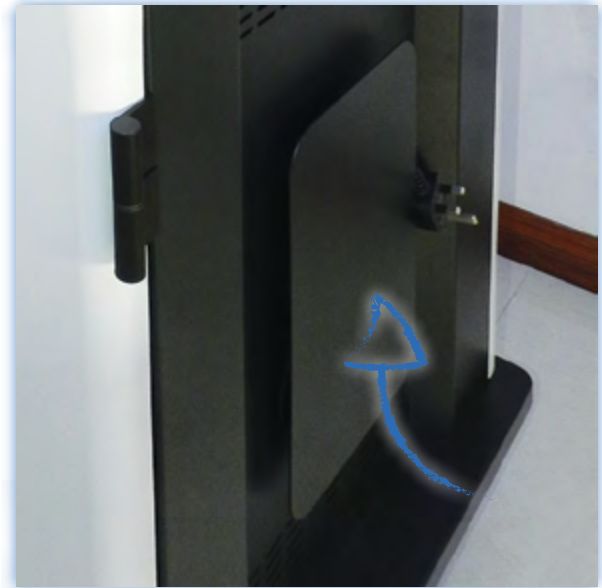

Il doppio sportello anteriore e posteriore con chiave di sicurezza, entrambi apribili a 270°, lo rendono uno strumento pratico, sicuro e maneggevole. Ideale per creare un'aula mobile.

Sui lati sono presenti ganci per appendere zaini o borse e l'utile spazio per avvolgere e posizionare il cavo di alimentazione.

Maniglione incassato solido ma non ingombrante

Alloggiamento avvolgicavo

Ruote piroettanti autobloccanti

Ganci appendi oggetti